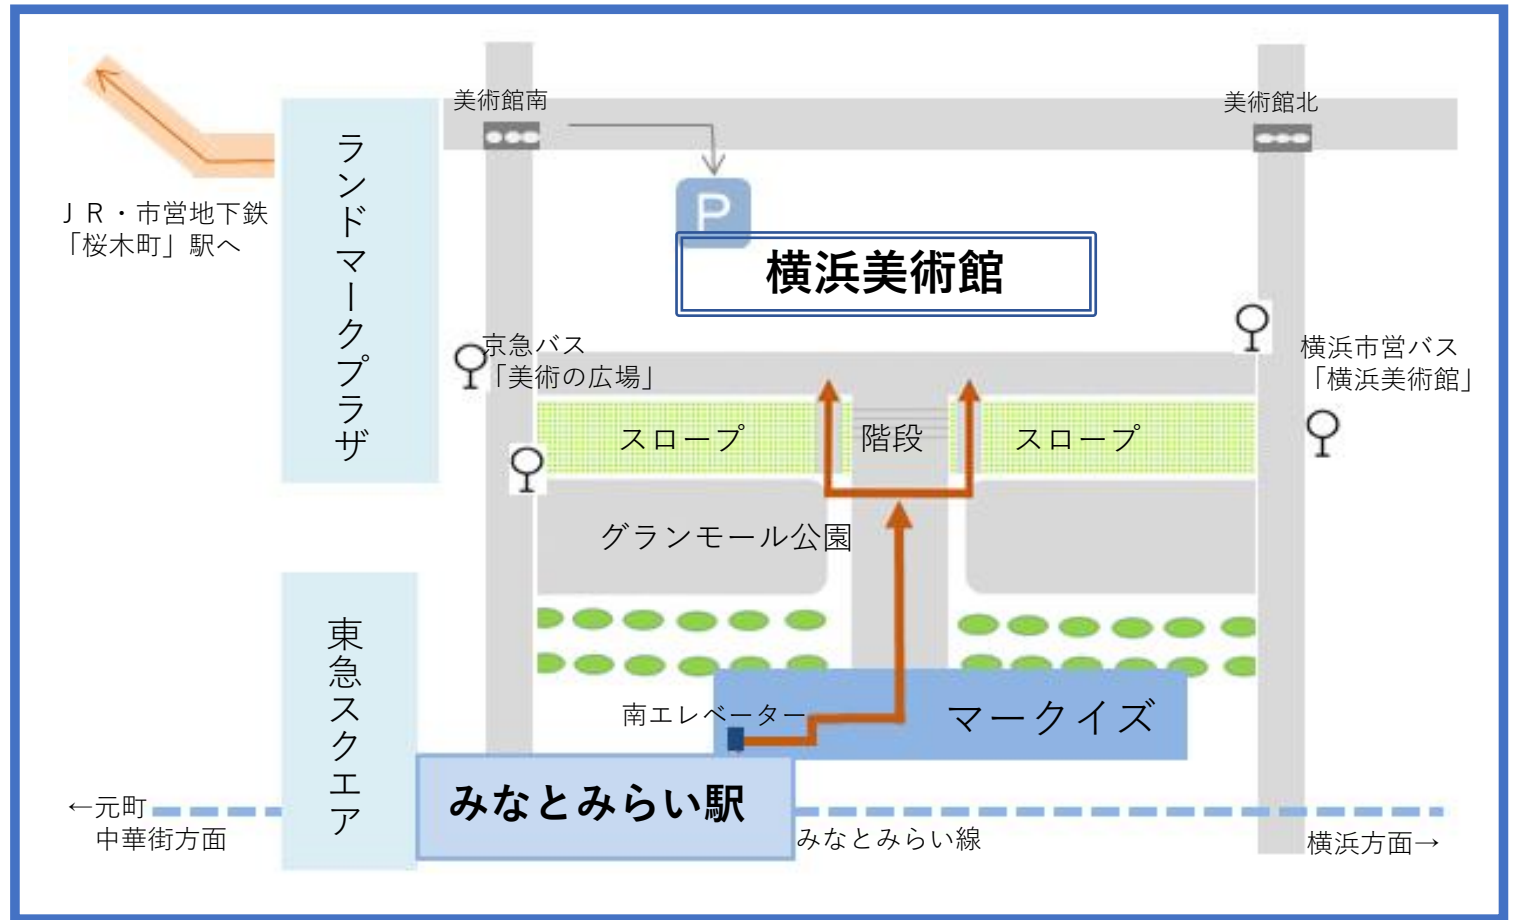

みなとみらい駅（みなとみらい線）から車いすでご来館のお客様のアクセス：

ホームからエレベーターで改札階にあがり、「マークイズみなとみらい」を通り抜けます。館内を移動して「中央美術館口」を出ると、正面に見える建物が横浜美術館です。

1. 到着ホーム中ほどにあるエレベーターで改札階にあがり、改札を出て正面のマークイズ館内に進み、左手壁際の南エレベーターで1階まであがってください。
(注：南エレベーターの稼働開始は午前10時です。)

2. マークイズ館内は、上部にあるサインに従い、1階のフロアを「横浜美術館」方向へ進んでください。

3. マークイズの「中央美術館口」を出ると正面がグランモール公園。そのむこうに見える建物が横浜美術館です。階段の両脇にスロープがあります。

JR桜木町駅から車いすでご来館のお客様のアクセス:

北改札からみなとみらい方面(東口)に出て、コレットマーレの前にあるエレベーターで2階にあがります。動く歩道を通りランドマークプラザを通り抜け、左方向にある陸橋を渡ると、左に見える建物が横浜美術館です。距離はおよそ1kmあります。