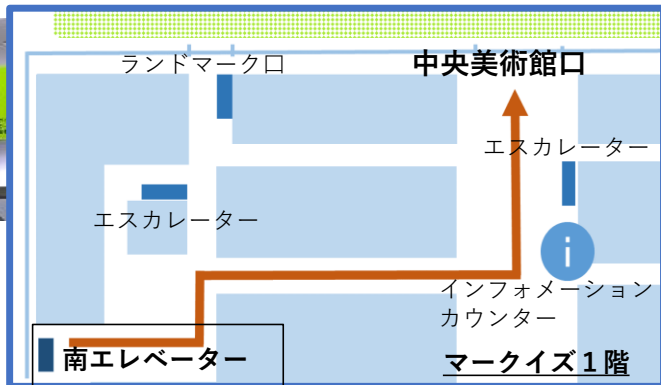

みなとみらい駅（みなとみらい線）から車いすでご来館のお客様のアクセス：

ホームからエレベーターで改札階にあがり、「マークイズみなとみらい」を通り抜けます。館内を移動して「中央美術館口」を出ると、正面に見える建物が横浜美術館です。

1. 到着ホーム中ほどにあるエレベーターで改札階にあがり、改札を出て正面のマークイズ館内に進み、左手壁際の南エレベーターで1階まであがってください。
(注：南エレベーターの稼働開始は午前10時です。)

2. マークイズ館内は、上部にあるサインに従い、1階のフロアを「横浜美術館」方向へ進んでください。

3. マークイズの「中央美術館口」を出ると正面がグランモール公園。そのむこうに見える建物が横浜美術館です。階段の両脇にスロープがあります。

JR桜木町駅から車いすでご来館のお客様のアクセス:

北改札からみなとみらい方面(東口)に出て、コレットマーレの前にあるエレベーターで2階にあがります。動く歩道を通りランドマークプラザを通り抜け、左方向にある陸橋を渡ると、左に見える建物が横浜美術館です。距離はおよそ1kmあります。