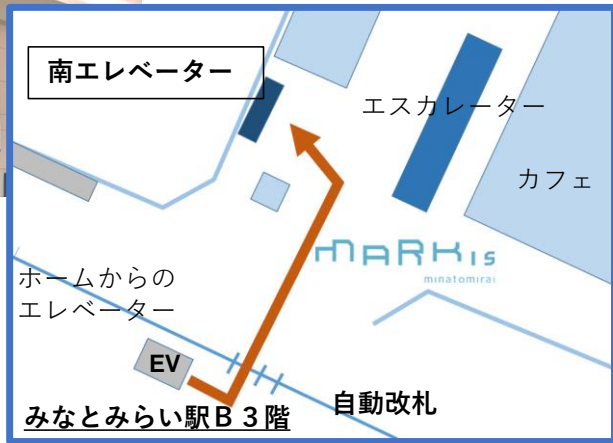

みなとみらい駅（みなとみらい線）から車いすでご来館のお客様のアクセス：

ホームからエレベーターで改札階にあがり、「マークイズみなとみらい」を通り抜けます。館内を移動して「中央美術館口」を出ると、正面に見える建物が横浜美術館です。

1. 到着ホーム中ほどにあるエレベーターで改札階にあがり、改札を出て正面のマークイズ館内に進み、左手壁際の南エレベーターで1階まであがってください。
(注：南エレベーターの稼働開始は午前10時です。)

2. マークイズ館内は、上部にあるサインに従い、1階のフロアを「横浜美術館」方向へ進んでください。

3. マークイズの「中央美術館口」を出ると正面がグランモール公園。そのむこうに見える建物が横浜美術館です。階段の両脇にスロープがあります。

JR桜木町駅から車いすでご来館のお客様のアクセス:

北改札からみなとみらい方面(東口)に出て、コレットマーレの前にあるエレベーターで2階にあがります。動く歩道を通りランドマークプラザを通り抜け、左方向にある陸橋を渡ると、左に見える建物が横浜美術館です。距離はおよそ1kmあります。