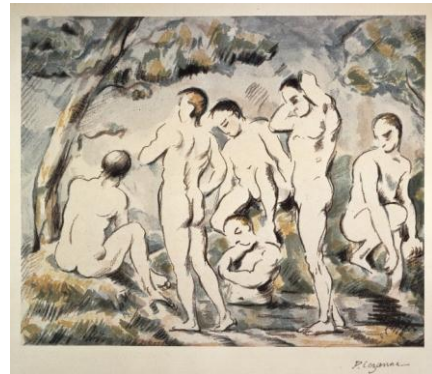

開幕！7月14日（土）－9月23日（日）

横浜美術館コレクション展 2012 年度第 2 期

ひと かたち 「人の形を見る ー不思議な具象」展

横浜市が 30 年にわたり収集をしてきた絵画・彫刻・写真などのコレクション（収蔵作品）をご紹介します「横浜美術館コレクション展」。今年度第 2 期は企画展「奈良美智：君や 僕に ちょっと似ている」に合わせ、奈良がメインテーマとしている人物表現に着目し、「人の形を見る」というテーマで構成します。このテーマのもとに奈良作品とセザンヌやピカソが並んだらどう見えるか…時代やジャンルを横断する展示の試みにどうぞご期待ください。

また、より多くの方に鑑賞を楽しんでいただけるよう、エデュケーターによるギャラリー・トークや学芸員のレクチャーなど幅広い鑑賞プログラムをご用意しました。横浜美術館が誇る収蔵作品を多彩に紹介するコレクション展を、どうぞお楽しみください。

詳細は添付のプレスリリースをご覧ください。

横浜美術館グランドギャラリー風景
 撮影：笠木靖之

ポール・セザンヌ《水浴者たち(小)》1896-97年
 リトグラフ、22.3×27.3cm