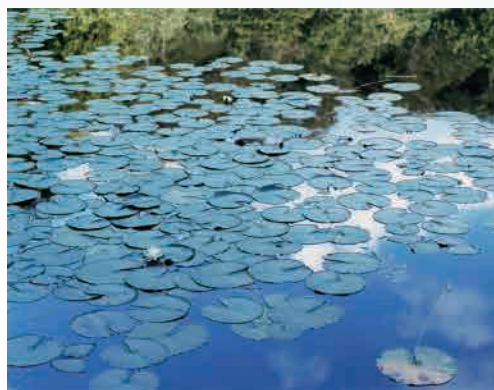

1 クロード・モネ  
《睡蓮》

2 クロード・モネ  
《ヴィレの風景》※日本初公開

3 クロード・モネ  
《霧の中の太陽》

4 クロード・モネ  
《睡蓮、水草の反映》

5 丸山直文  
《puddle in the woods 5》

6 ゲルハルト・リヒター  
《アブストラクト・ペインティング(CR845-8)》

7 ロイ・リキテンスタイン  
《日本の橋のある睡蓮》

8 鈴木理策  
《水鏡 14, WM-77》(左) 《水鏡 14, WM-79》(右)