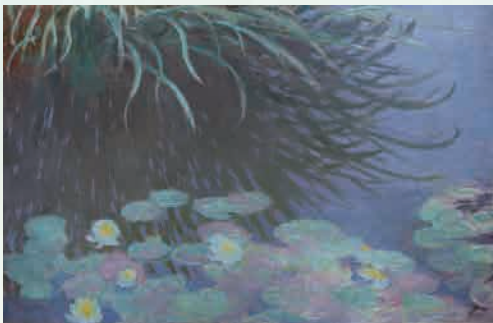

1 クロード・モネ  
《睡蓮》

2 クロード・モネ  
《ヴィレの風景》※日本初公開

3 クロード・モネ  
《霧の中の太陽》

4 クロード・モネ  
《睡蓮、水草の反映》

5 丸山直文  
《puddle in the woods 5》

6 ゲルハルト・リヒター  
《アブストラクト・ペインティング(CR845-8)》

7 ロイ・リキテンスタイン  
《日本の橋のある睡蓮》

8 鈴木理策  
《水鏡 14, WM-77》(左) 《水鏡 14, WM-79》(右)