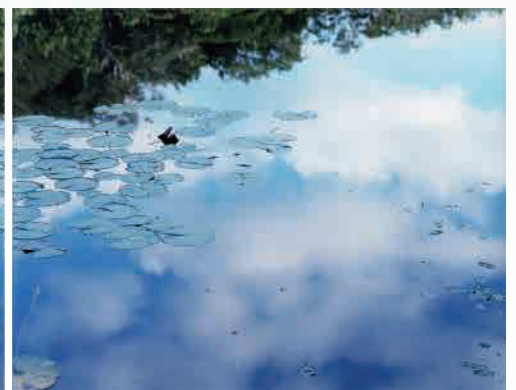

1 クロード・モネ  
《睡蓮》

2 クロード・モネ  
《ヴィレの風景》※日本初公開

3 クロード・モネ  
《霧の中の太陽》

4 クロード・モネ  
《睡蓮、水草の反映》

5 丸山直文  
《puddle in the woods 5》

6 ゲルハルト・リヒター  
《アブストラクト・ペインティング(CR845-8)》

7 ロイ・リキテンスタイン  
《日本の橋のある睡蓮》

8 鈴木理策  
《水鏡 14, WM-77》(左) 《水鏡 14, WM-79》(右)