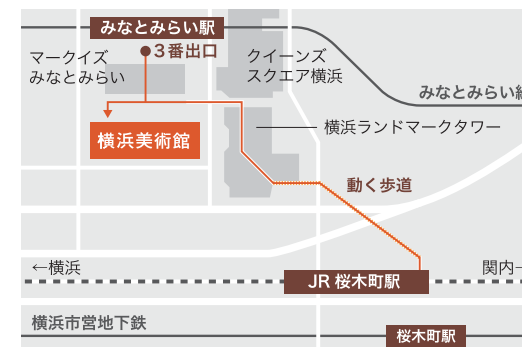

- はがき1通につき、1名様1講座のお申込みとなります。複数の講座に申込み場合は、はがきを分けてください。
- 対象年齢が該当する場合は、きょうだい連名でお申込みいただけます。ただし、お友だち同士の連名での申込みはできません。
- どの講座もすぐにお申込みいただけますが、抽選結果は締切後のお知らせとなります。

申込後の流れ

- 抽選結果は、申込締切後、全員に「返信はがき」でお知らせします。
- 参加費の支払方法などは、「返信はがき」でお知らせします。※原則として一旦納入された参加費は返金いたしません。

アクセス

電車で みなとみらい線(東急東横線直通)「みなとみらい駅」3番出口から
マークイズみなとみらい(グランドギャラリー)経由徒歩3分。
JR・横浜市営地下鉄「桜木町駅」から徒歩10分

車で 有料駐車場(10:00-21:00) 最初の90分は500円、以降30分ごとに250円
※自転車、オートバイの駐輪場・駐車場はありません

受付時間 9:45-18:00
木曜休館(2/11は開館)
12/29~1/2休館